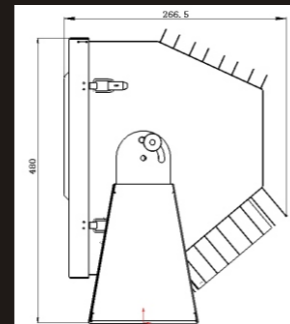

聚光型 / Spot light type

户外小型电脑变色龙灯 Outdoor low power chameleon light

技术参数

- 型号: GBS-CDM150W, GBS-MSD250W, GBS-MSR575W
- 光源: CDM150W, MSD250W, MSR575W (进口光源)
- 光束角: 0~20° 手动可调
- 旋转角度: X-轴360° 手动, Y-轴160° 手动
- 换色系统: CMY无限混色
- 通讯信号: DMX512
- 控制方式: 主从控制: 多台同步变色(内置32个自动演示程序)DMX512控制台控制: 多部编程控制变色
- 用途: 主要适用于户外白色或浅色建筑、立柱、天然溶洞、文化古迹、雕塑、桥梁、别墅等