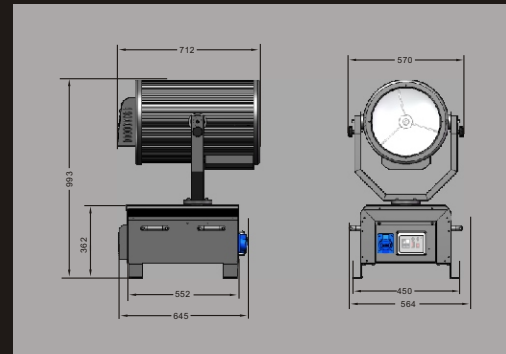

普通型 / Ordinary type

户外单头空中大炮灯（探照灯）

Outdoor single-headed space cannon light (searchlight)

规格型号 Model type	射程 (白光) km Light distance(white color)	外观尺寸mm Appearance size	重量kg Weight
GDP-XBO1000W	0.5~1	750×720×1150	40
GDP-XBO2000W	1~2	860×660×1350	50
GDP-XBO3000W	2~3	860×660×1350	60
GDP-XBO4000W	3~4	860×660×1350	70
GDP-XBO5000W	4~5	860×660×1350	86
GDP-XBO7000W	5~7	860×660×1350	90
GDP-XBO10000W	6~8	1000×800×1700	140

技术参数

- 型号: GDP-XBO1000~10000W
- 电源: AC110/220V±5%/50/60Hz(1P+N+E)(1~7kw)
AC380V±5%/50/60Hz(3P+N+E)(7~10kw)
- 光源: XBO-1000~10000w (球型直流氙灯)
- 光束角: 0~10° 可调
- 光束颜色: 白、黄、绿、蓝、玫瑰红
- 彩色滤光片: 玫瑰红、黄、绿、蓝为选购配件
- 反光器: φ400/325/350/250mm玻璃
- 旋转角度: X-轴110° 自动,Y-轴60° 手动
- 传动方式: 交流电机机械连杆机构传动
- 防护等级: IP44
- 功能: 光束自动水平扫描
- 用途: 可用于广场、公园、高层建筑、城市制高点、江河沿岸的空中大场面造景、也可用于森林、货场、船舶,等夜间搜巡。该普通型灯具主要用于对夜间空中景观效果要求不高,又要求经济的情况下所选择的类型

Technical features

- Mode type: GDP-XBO1000~10000W
- Power source: AC110/220V±5%/50/60Hz(1P+N+E)(1~7kw)
AC380V±5%/50/60Hz(3P+N+E)(7~10kw)
- Bulb: XBO-1000~10000w (SPHERE XENON LAMP)
- Light beam angle : 0~10° can adjustable
- Light beam color: Can select white、rose、yellow、green、blue color
- Color filter: Rose、yellow、green、blue as selective component
- Reflector: φ400/325/350/250mm glass
- Rotation angle: X-axis 110° automatic, Y-axis 60° manual adjust
- Move way: Ac motor machinery link mechanism transmission
- Protect level : IP44
- Function: Beam level automatically scans
- Applications: Squares、parks、high buildings、high places、Rivers coast、forest、goods yard、watercraft、night search etc